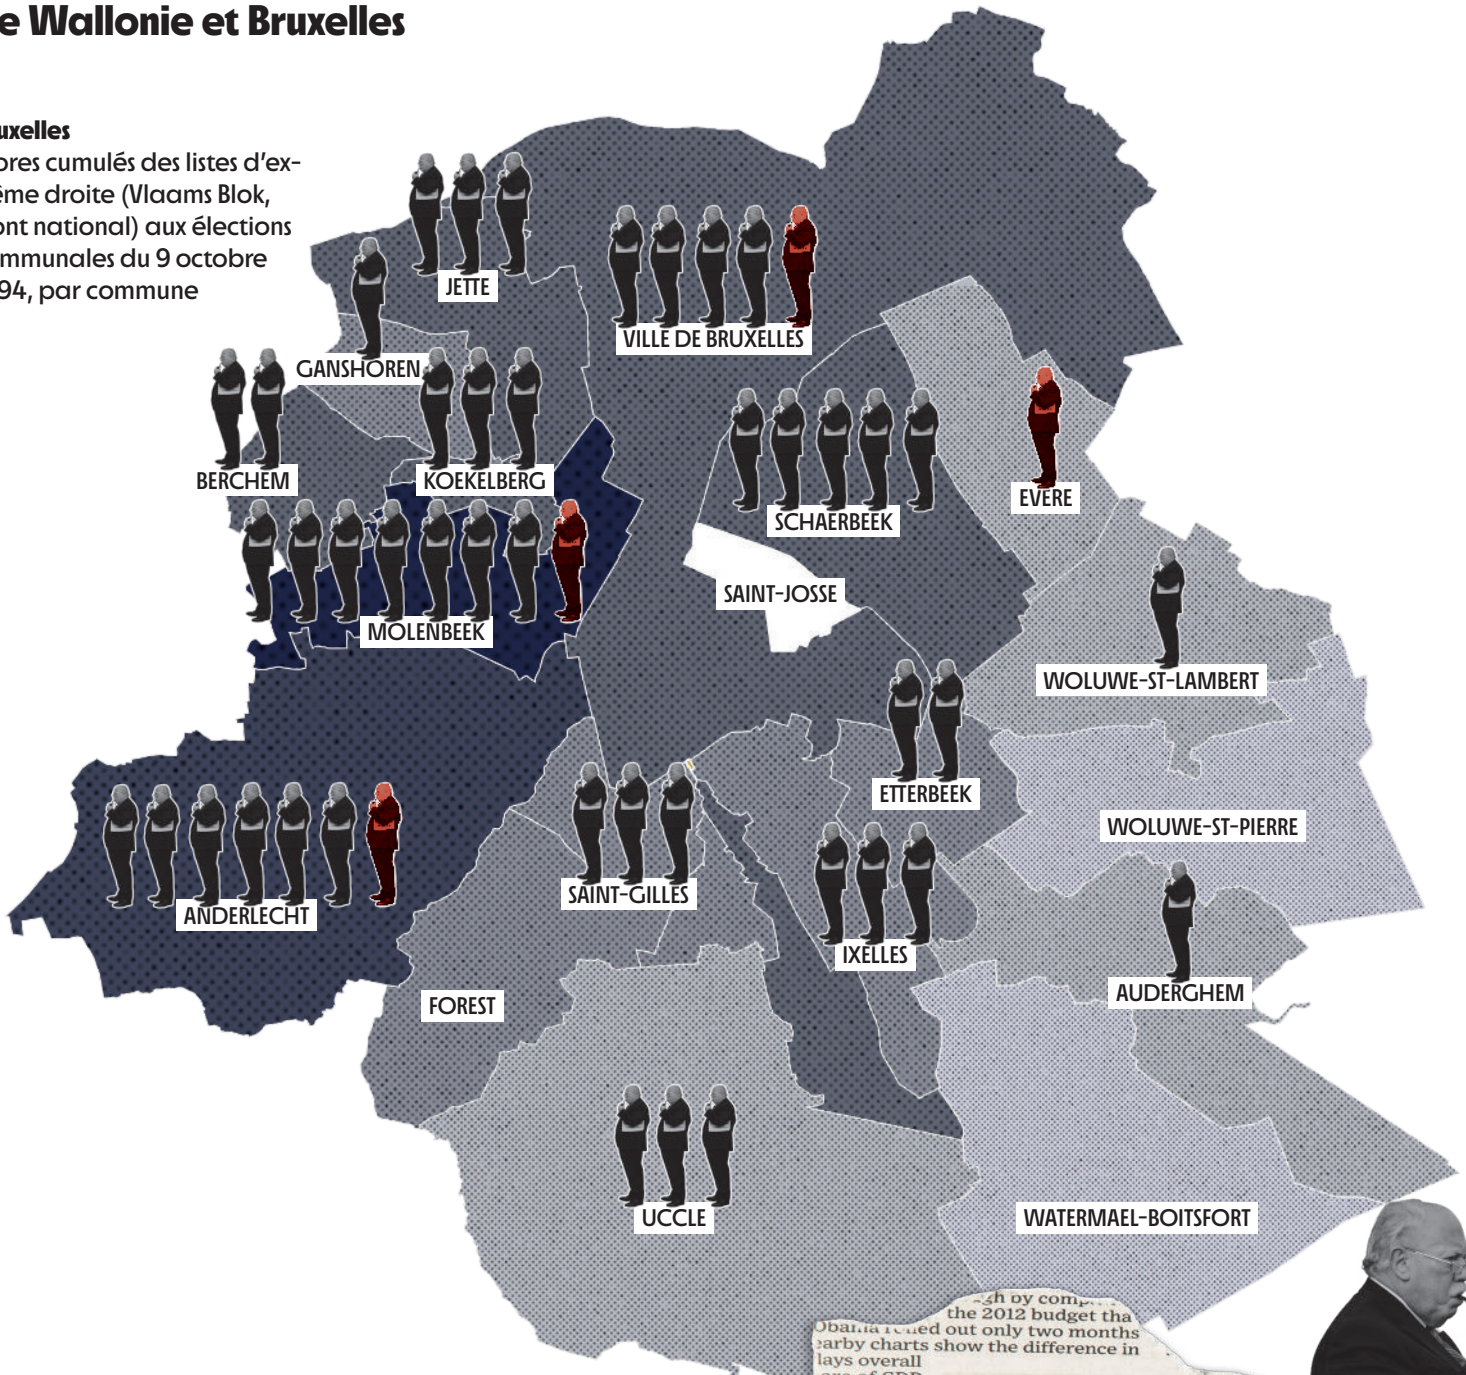

# 1994, l'extrême droite fait irruption dans les conseils communaux de Wallonie et Bruxelles

## Bruxelles

Scores cumulés des listes d'extrême droite (Vlaams Blok, Front national) aux élections communales du 9 octobre 1994, par commune

gh by com  
the 2012 budget tha  
Obama reeled out only two months  
barby charts show the difference in  
lays overall  
are of GDP  
ext decade.  
proposes to  
? trillion  
spending  
an average  
9% of GDP,  
7 trillion  
national  
a would  
g at 24%  
i before  
ully kicks  
ning an-  
of \$600  
or more  
ons of  
ax in-  
e con-  
grous-  
Ryan's  
y't cut  
h to  
t in  
a  
Mr.  
py  
et  
?  
ar tax  
bli  
milar reform  
d Means Con  
letting M  
e. P

**72**  
sièges FN